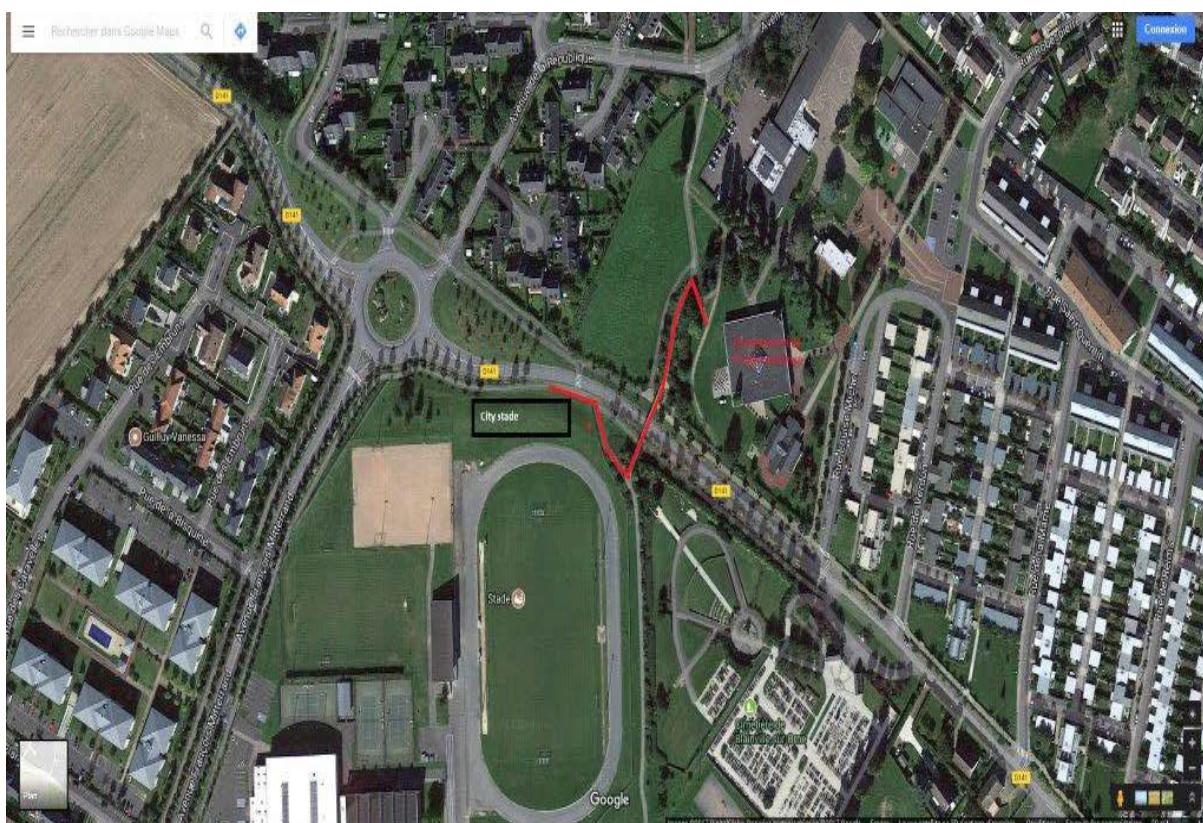

### PLAN SITUATION

#### **Implantation**

L'implantation du city stade est prévue à l'intérieur du stade « Roger COUDERC » dans la continuité de la piste de course.

L'accès au site est assuré par deux entrées, une venant du collège et l'autre venant du centre de loisirs et du groupe scolaire Joliot Curie.

Il a été souhaité de permettre aux publics cibles de cette structure d'y accéder sans traverser de grands axes routiers et permettre ainsi de s'y déplacer en toute sécurité.